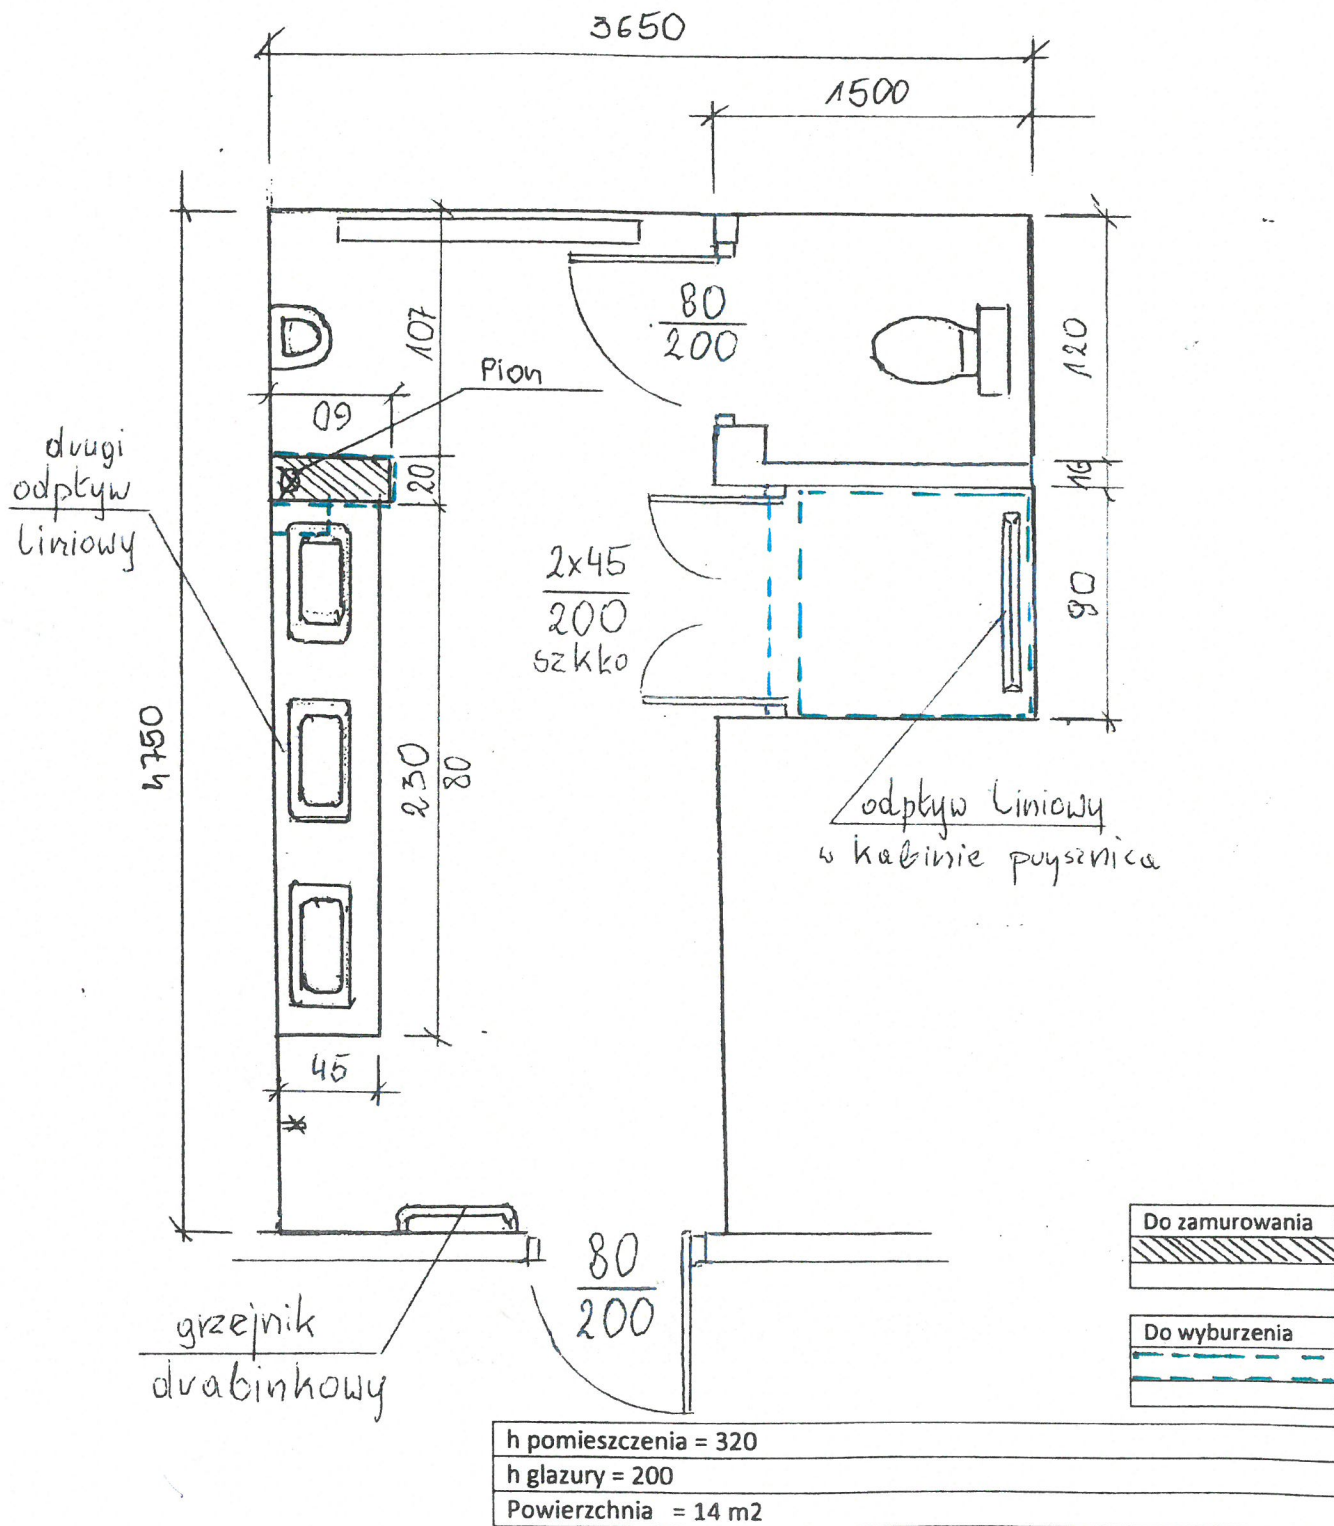

**Projekt aranżacji koncepcji**  
 łazienka budynek główny internat Gr II  
 Okręgowy Ośrodek Wychowawczy w Szubinie

Uwaga: przed przystąpieniem do prac budowlanych wszystkie wymiary na rysunku należy sprawdzić z wymiarami w naturze